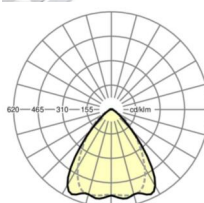

параметры

номер заказа	19532024170
код EAN	4020863433537
номер таможенного тарифа	94051190
Знак прохождения контроля	IP 64, класс защиты I, ENEC10 VDE, F, D, HACCP DIN10500/Food/IFS-пригодность для применения/BRC, Indoor, CE
Степень ударопрочности IK	IK03 (-20°C bis 35°C)
Температура окружения	ta -20°C в 35°C
Гарантийный срок	5 лет
Государственные программы поддержки	BEG - государственные субсидии для энергосберегающих зданий (действительна только для Германии)

электротехника

Балласт	Электронный драйвер (1 штука)
Мощность системы	52W
сетевое напряжение	230V/50Hz
автоматический предохранитель (пусковой ток)	17 штук/B10, 28 штук/B16, 29 штук/C10, 48 штук/C16
класс энергосбережения/Источник света	B

Оптика

Оснастка	LED, цветопередача/оттенок света CRI ≥ 80 / 6500K
Допуск для координаты цветности (MacAdam)	3SDCM
Номинальный световой поток	9115lm
Срок службы LED	50000h L80/B10 (Tq 35°C), 70000h L80/B50 (Tq 35°C)
светоотдача светильников	176lm/W
Угол излучения	80° (C0) / 75° (C90)
UGR поп./вдоль	19.4 / 20.1

DEEP-LINK

<https://www.regiolum.de/ru/article/19532024170>

Ссылка	LED 9000lm 865
ηLB	100 %
Φ ↓/↑	98 % / 2 %
UGR поп./вдоль	19.4 / 20.1